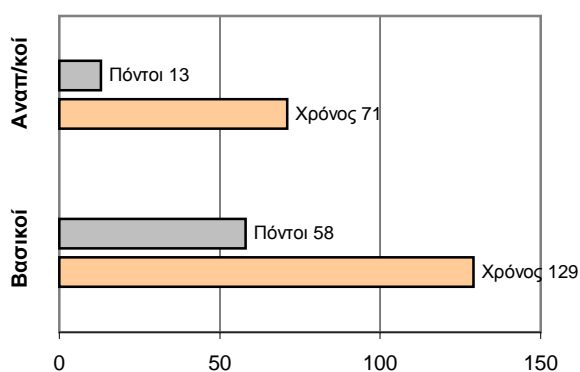

ΤΕΛΙΚΟ ΣΚΟΡ

Δραπετσώνα 69 - 71 Α.Ο.Ν.Α.

Διατητές: Μηλαπίδης- Φασόλης

Ανά περίοδο:	1η	2η	3η	4η
Δραπετσώνα	12	26	14	17
Α.Ο.Ν.Α.	11	19	16	25

Τέλος περιόδου	1η	2η	3η	4η
Δραπετσώνα	12	38	52	69
Α.Ο.Ν.Α.	11	30	46	71

Προπονητής: Γκαναβίας Π.- Χαρεράς Π.

Α.Ο.Ν. Αργυρούπολης

Αιφνιδιασμοί: 2 / 7

# Παίχτης	Συμ/χή (min)	Π	ΕΛ. Β.	2π	3π	Ριμπ.		Ασ	Κλ	Λ	Ταπ	Φάουλ		Rkg*
						Αμ	Επ					+	-	
4 Κουενής Π.	31	5	0 / 0	1 / 6	1 / 2	2	1	1	1	2	0	1	3	2
5 Παπαδόπουλος Η.	20	6	4 / 5	1 / 1	0 / 0	2	1	2	1	1	0	4	3	10
6 Παγώνης Ν.	9	1	1 / 2	0 / 1	0 / 1	1	0	1	1	2	0	2	1	-
7 Παρασκευόπουλος Γ.	5	2	2 / 2	0 / 1	0 / 1	1	1	0	1	0	0	2	0	-
8 Γρηγοράκος Θ.	32	24	4 / 4	7 / 12	2 / 4	2	0	1	2	1	0	3	0	21
9 Τάγκαλος Δ.	5	0	0 / 0	0 / 1	0 / 0	0	0	2	0	0	0	0	1	-
10 Π' κωνσταντίνου Στ.	35	15	5 / 10	2 / 10	2 / 5	12	3	3	0	1	1	9	4	17
11 Π' θανασόπουλος Χ.	21	12	1 / 2	4 / 9	1 / 1	6	3	1	3	1	1	1	1	19
12 Χριστοδουλόπουλος Γ.	8	2	0 / 0	1 / 1	0 / 0	1	0	0	0	1	0	1	1	2
13 Ζαφειρόπουλος Α.	10	2	2 / 2	0 / 0	0 / 0	0	0	0	0	1	0	1	1	1
14 Χατζηρόδος Μ.	24	2	2 / 4	0 / 1	0 / 0	5	2	1	0	1	0	3	2	6
15 0	0	0	0 / 0	0 / 0	0 / 0	0	0	0	0	0	0	0	0	-
Ομαδικά						1	1			1		0	0	
1η Περίοδος		11	4 / 5	2 / 11	1 / 2	7	3	3	1	3	0	4	3	11
2η Περίοδος		19	4 / 8	3 / 11	3 / 5	7	3	3	4	2	0	6	5	20
3η Περίοδος		16	2 / 4	4 / 10	2 / 6	10	4	4	0	3	2	6	5	21
4η Περίοδος		25	11 / 14	7 / 11	0 / 1	9	2	2	4	4	0	11	4	30
Τελικά Στατιστικά	200	71	21 / 31	16 / 43	6 / 14	33	12	12	9	12	2	27	17	82
			68%	37%	43%	45								

Προέλευση Πόντων: