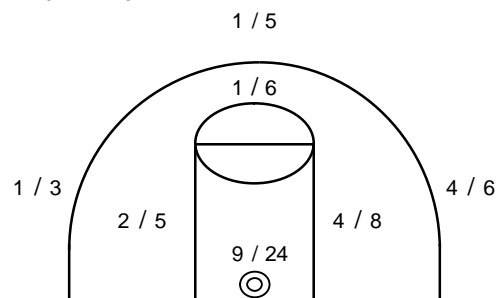

Εντός Πεδιάς: